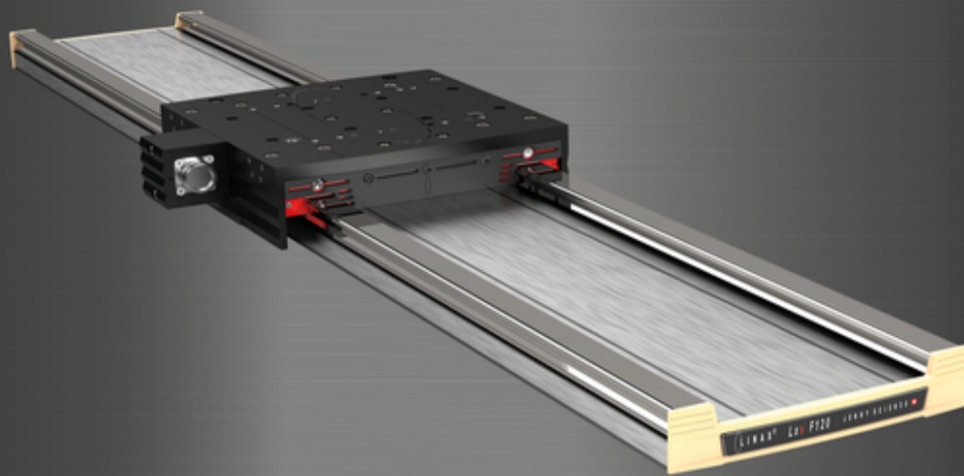

JENNY SCIENCE 
präzise bewegen, auf engstem Raum

Guten Tag ,

Es ist soweit:

Die neue LINAX® Lxs F120 Linearmotorachse ist jetzt verfügbar!

Es ist soweit

-

**die neue LINAX® Lxs F120
Linearmotorachse ist jetzt verfügbar!**

Mit einer Nennkraft von 120N und einer Spitzenkraft von 300N, einer präzisen Führung mit 4 x je 4 Kugelumlaufrollen und einem absoluten Messsystem mit einer Auflösung von 1µm bietet die Lxs F120 eine überragende Leistung und Präzision. Die Lxs F120 Linearmotorachse bietet eine mühelose Installation, die auf der einzigartigen Kombination von Einkabellösung und Kompatibilität mit dem XENAX® Xvi 75V8S Servocontroller basiert.